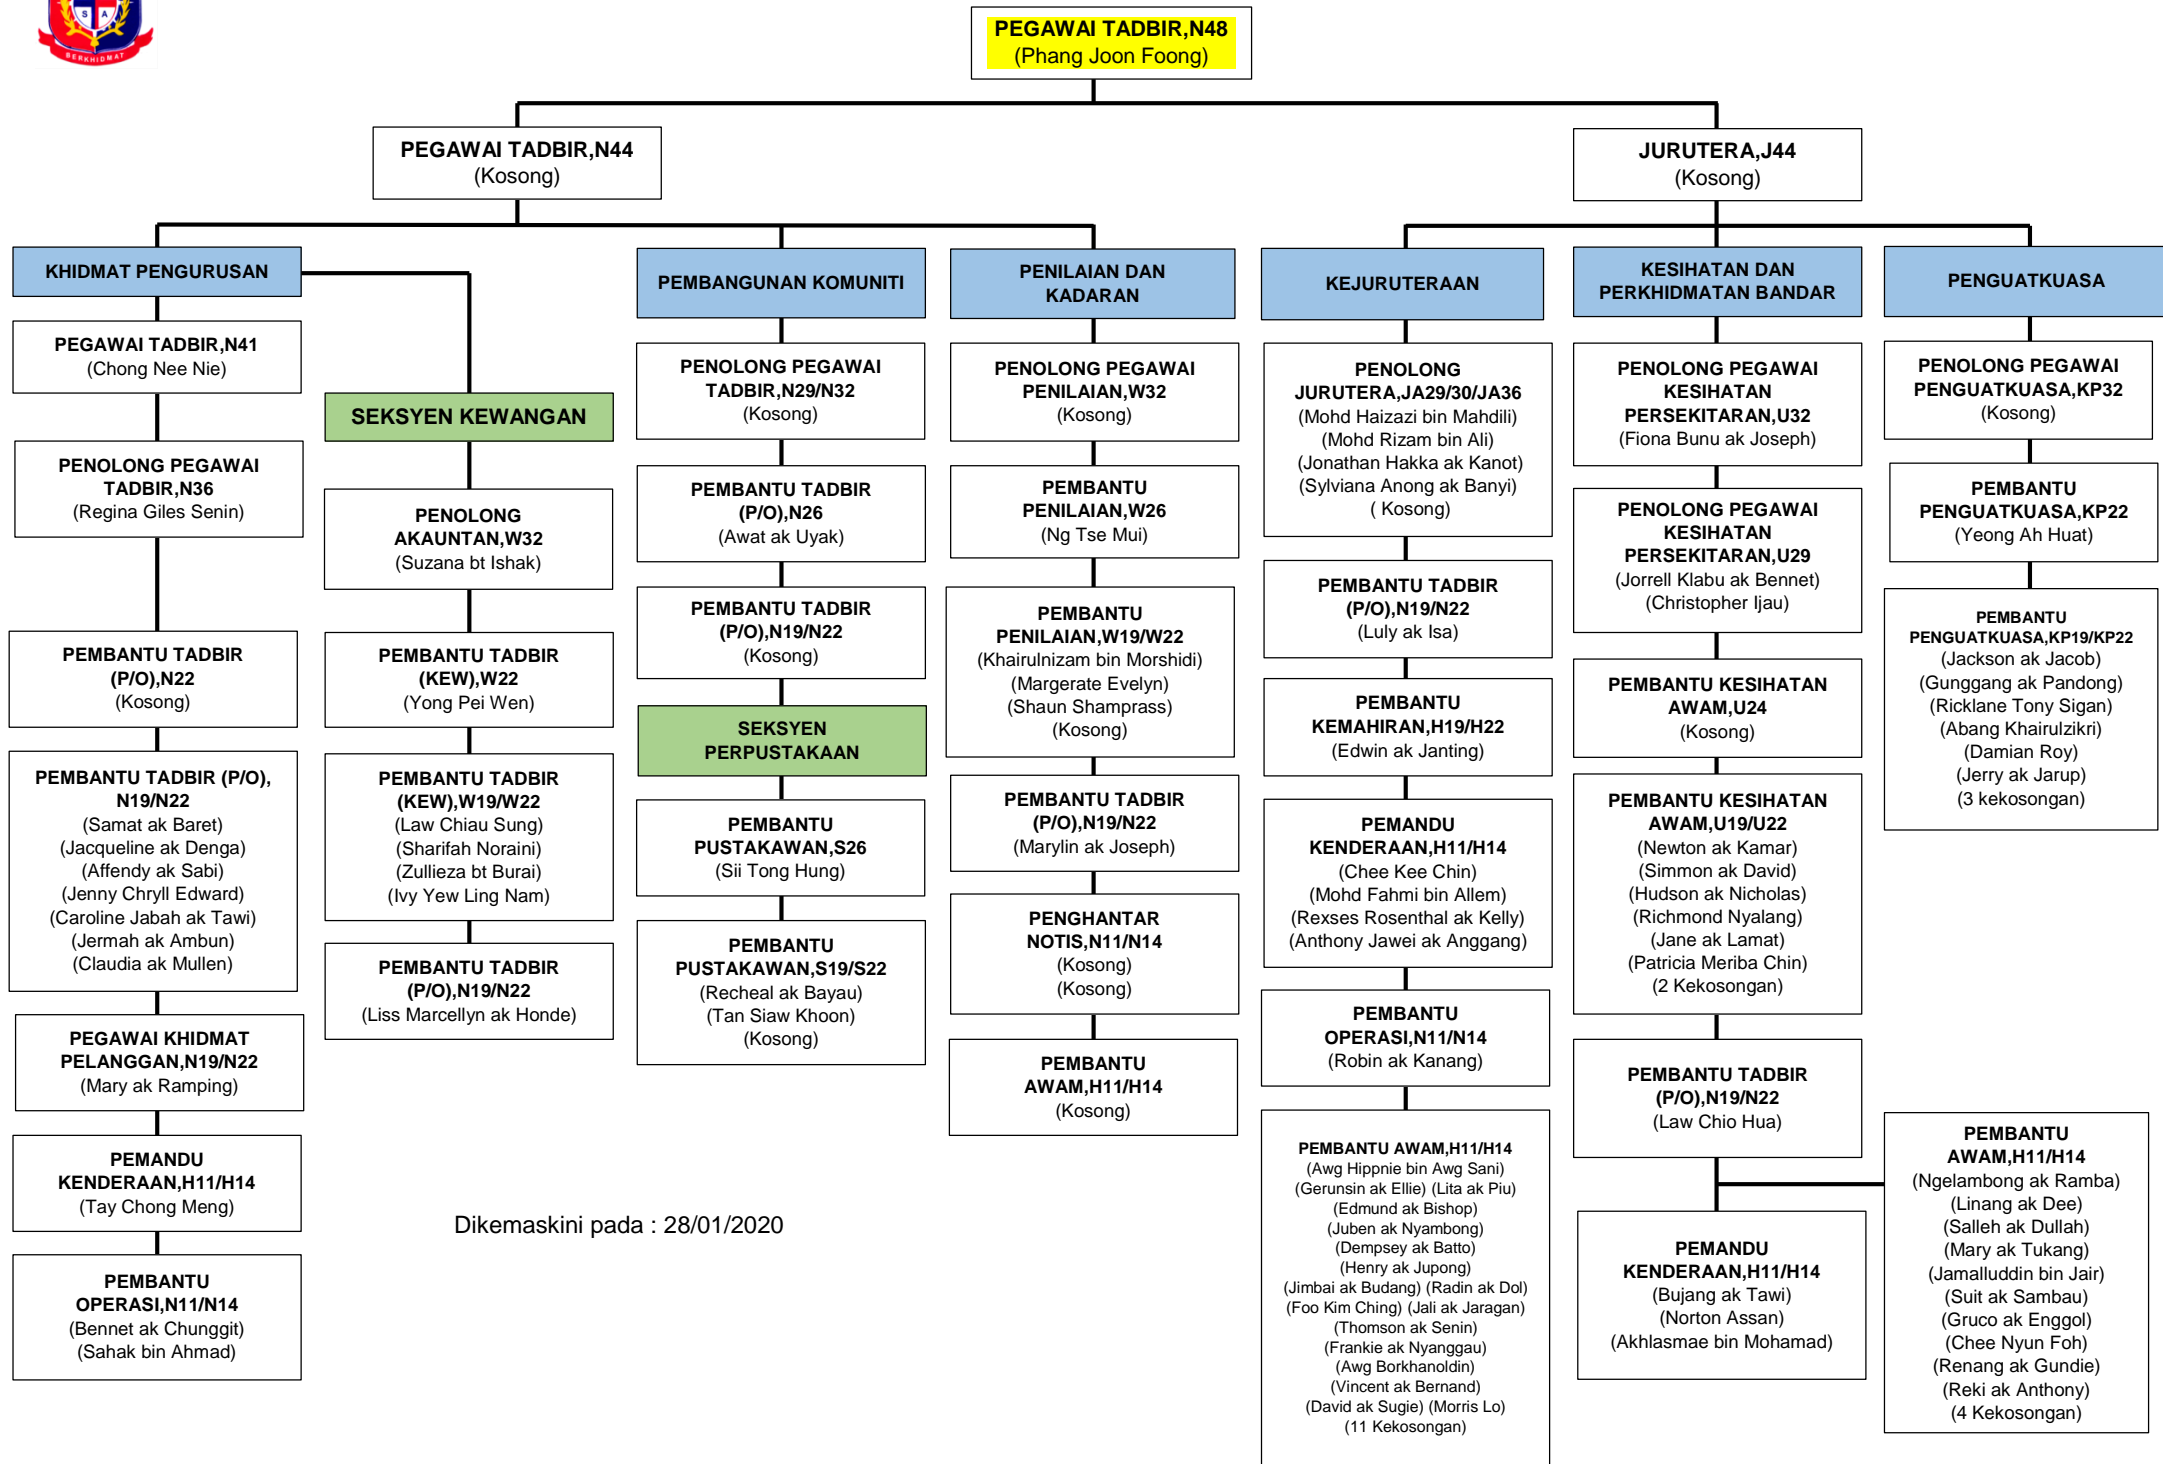

CARTA ORGANISASI MAJLIS DAERAH SRI AMAN

Dikemaskini pada : 28/01/2020